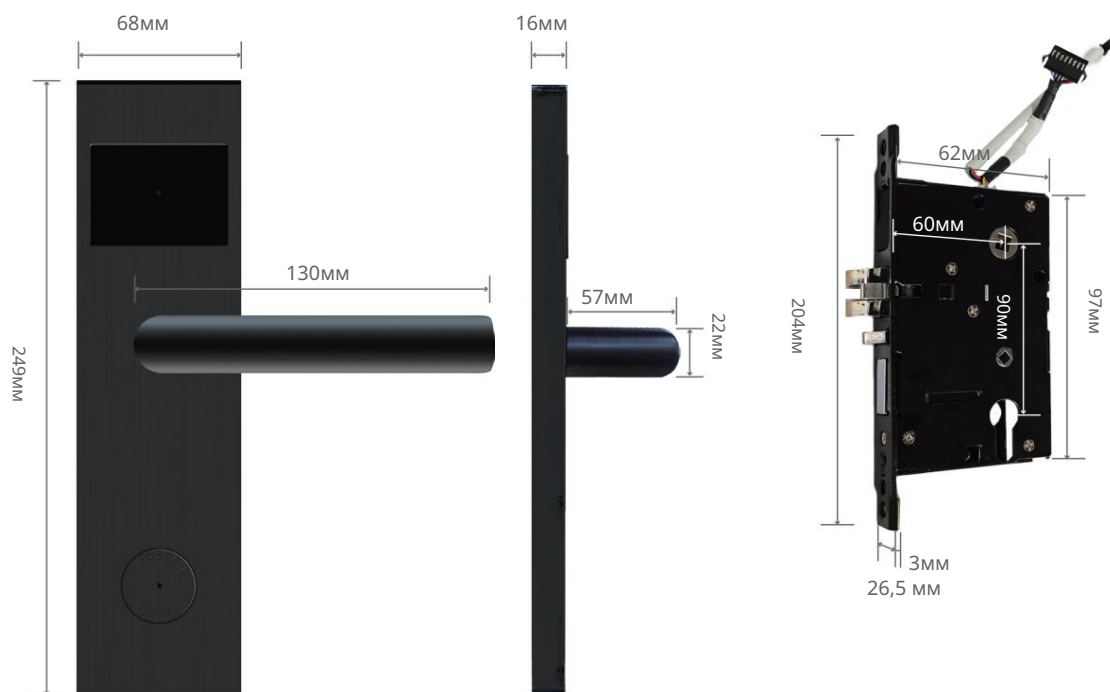

TD-2036E-S

Умный гостиничный замок

Функции продукта

Карта M1

Механический
Ключ

Низкое напряжение
Тревога

Отель Трудиан
Программное обеспечение

Нержавеющая сталь
Материал

Двойная блокировка

Характеристики продукта

- Универсальная разблокировка: предлагает варианты с картой M1 и ключом.
- Прочная конструкция: изготовлена из нержавеющей стали для прочности и износостойкости.
- Высокая вместимость: вмещает 1000 карт, что подходит для различных уровней заполняемости.
- Функция сигнализации: подает сигнал тревоги при низком напряжении 4,8 В, обеспечивая своевременную замену батареи.
- Надежность: протестировано на 300 000 циклов, что гарантирует долговечность и надежность решения для использования в гостиницах.
- Интеграция: Полная интеграция с программным обеспечением Trudian Hotel.

Технические характеристики продукта

Метод разблокировки	Карта M1, ключ
Размер замка	249x68x16мм
Врезной	97x62мм
Материал	Нержавеющая сталь
Емкость карты и пароля	1000 карт
Аккумулятор	4 батарейки типа AA
Напряжение	4,5~9 В
Статический ток	84uA
Динамический ток	200mA

Размер продукта

Товарная накладная

Умный замок для отеля

Врезной

Ударная коробка

x2

Ключ

Цилиндр замка